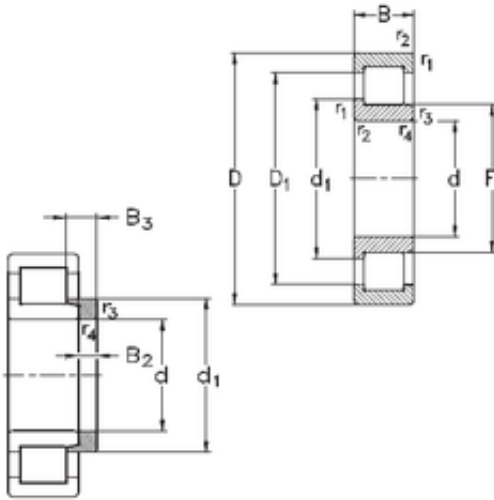

Huaxin Bearing Co., Ltd

70 mm x 125 mm x 24 mm NKE NJ214-E-MPA+HJ214-E cylindrical roller bearings

Bearing No. NJ214-E-MPA+HJ214-E

NJ214-E-MPA+HJ214-E Bearing 2D drawings and 3D CAD models

Size	70x125x24 mm
Bore Diameter	70 mm
Outer Diameter	125 mm
Width	24 mm
d	70 mm
F	83,5 mm
D	125 mm
B	24 mm
C	24 mm
d1	89,6 mm
r1 min.	1,5 mm
r2 min.	1,5 mm
r3 min.	1,5 mm
r4 min.	1,5 mm
B2	7 mm
B3	11 mm
D1	108,7 mm
S	1,6 mm
Weight	6300 Kg
Weight	1,31 Kg
Basic dynamic load rating (C)	134 kN