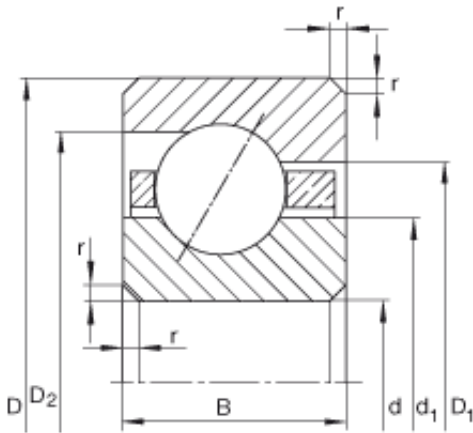

Huaxin Bearing Co., Ltd

11 inch x 304,8 mm x 12,7 mm INA CSED110 deep groove ball bearings

Bearing No. CSED110

CSED110 Bearing 2D drawings and 3D CAD models

Size	279.4x304.8x12.7 mm
Bore Diameter	279,4 mm
Outer Diameter	304,8 mm
Width	12,7 mm
d	279,4 mm
d	11 inch
D	304,8 mm
B	12,7 mm
D ₁	295,4 mm
D ₂	298 mm
d ₁	288,8 mm
r _{min}	1,5 mm
m	0,93 kg / Weight
C _r	17400 N / Dynamic load rating (radial)
C _{0r}	37000 N / Static load rating (radial)