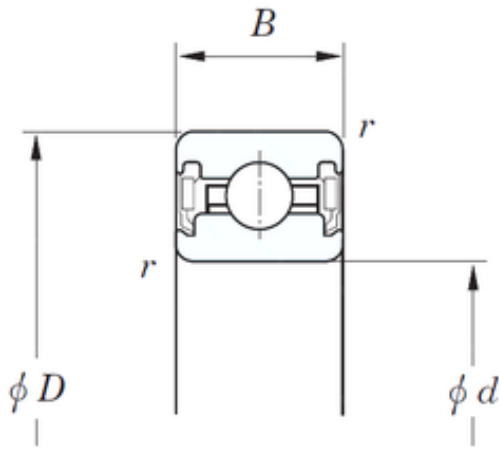

Huaxin Bearing Co., Ltd

101,6 mm x 120,65 mm x 12,7 mm KOYO
KUC040 2RD deep groove ball bearings

Bearing No. KUC040 2RD

KUC040 2RD Bearing 2D drawings and 3D CAD models

Size	101.6x120.65x12.7 mm
Bore Diameter	101,6 mm
Outer Diameter	120,65 mm
Width	12,7 mm
d	101,6 mm
D	120,65 mm
B	12,7 mm
C	12,7 mm
r	0,4 mm
Weight	0,249 Kg
Basic dynamic load rating (C)	10,3 kN
Bearing No.	KUC040 2RD
r(min)	0.4
Cr	10.3
C0r	12.4
Mass(kg)	0.249