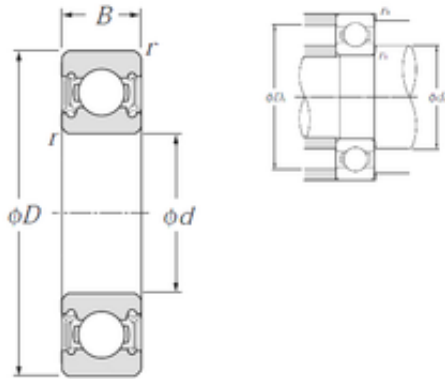

Huaxin Bearing Co., Ltd

12 mm x 32 mm x 10 mm NTN 6201LLH deep groove ball bearings

Bearing No. 6201LLH

Size	12x32x10 mm
Bore Diameter	12 mm
Outer Diameter	32 mm
Width	10 mm
d	12 mm
D	32 mm
B	10 mm
C	10 mm
r min.	0,6 mm
da min.	16 mm
da max	17 mm
Da max.	28 mm
ra max.	0,6 mm
Weight	0,037 Kg
Basic dynamic load rating (C)	6,1 kN
Basic static load rating (C0)	2,75 kN
Reference speed	20 000 r/min

6201LLH Bearing 2D drawings and 3D CAD models