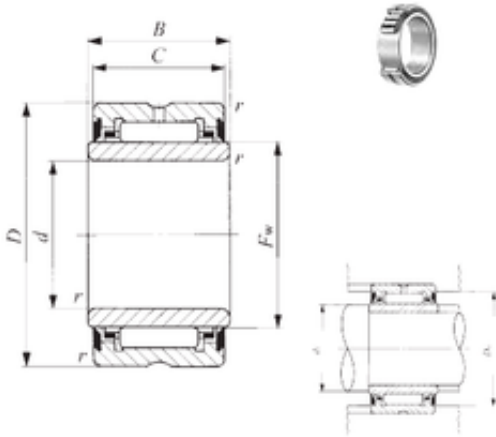

Huaxin Bearing Co., Ltd

12 mm x 24 mm x 14 mm IKO NA 4901UU needle roller bearings

Bearing No. NA 4901UU

NA 4901UU Bearing 2D drawings and 3D CAD models

Dimensione	12x24x14 mm
Marchio	IKO
Diametro del foro	12 mm
Diametro esterno	24 mm
Larghezza	14 mm
d	12 mm
Fw	16 mm
D	24 mm
B	14 mm
C	13 mm
r min.	0,3 mm
da min.	14 mm
da max	15 mm
Da max.	22 mm
Peso	0,0275 Kg
Carico dinamico di base (C)	8,47 kN
Carico statico di base (C0)	9,32 kN