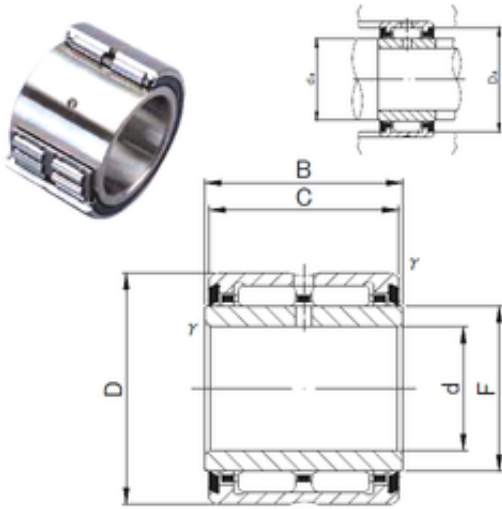

# Huaxin Bearing Co., Ltd

45 mm x 68 mm x 41 mm JNS NA 6909UU  
needle roller bearings

Bearing No. NA 6909UU

Size	45x68x41 mm
Bore Diameter	45 mm
Outer Diameter	68 mm
Width	41 mm
d	45 mm
F	52 mm
D	68 mm
B	41 mm
C	40 mm
r min.	0,6 mm
da min.	49 mm
da max	51 mm
Da max.	64 mm
Weight	0,51 Kg
Basic dynamic load rating (C)	66,7 kN
Basic static load rating (C0)	126,5 kN

NA 6909UU Bearing 2D drawings and 3D CAD models