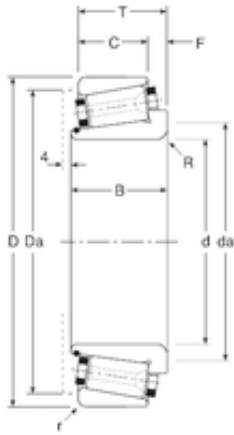

Huaxin Bearing Co., Ltd

139,7 mm x 241,3 mm x 59 mm Gamet
240139X/ 240241X tapered roller bearings

Bearing No. 240139X/ 240241X

Size	139.7x241.3x57.15 mm
Bore Diameter	139,7 mm
Outer Diameter	241,3 mm
Width	57,15 mm
d	139,7 mm
D	241,3 mm
T	57,15 mm
B	59 mm
C	46,15 mm
r	3 mm
F	11 mm
R	2,5 mm
Da	217 mm
da	170 mm
Weight	9,74 Kg

240139X/ 240241X Bearing 2D drawings and 3D CAD models