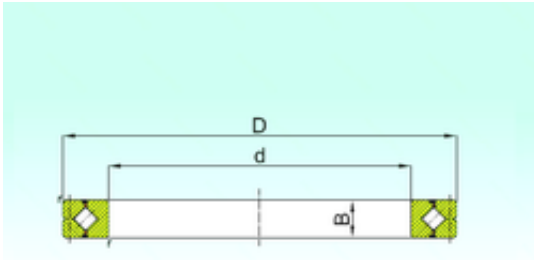

Huaxin Bearing Co., Ltd

700 mm x 815 mm x 45 mm ISB CRB 70045 thrust roller bearings

Bearing No. CRB 70045

Size	700x815x45 mm
Bore Diameter	700 mm
Outer Diameter	815 mm
Width	45 mm
d	700 mm
D	815 mm
B	45 mm
r min.	3 mm
dh	785 mm
ds	730 mm
Weight	46,5 Kg
Basic dynamic load rating (C)	313 kN